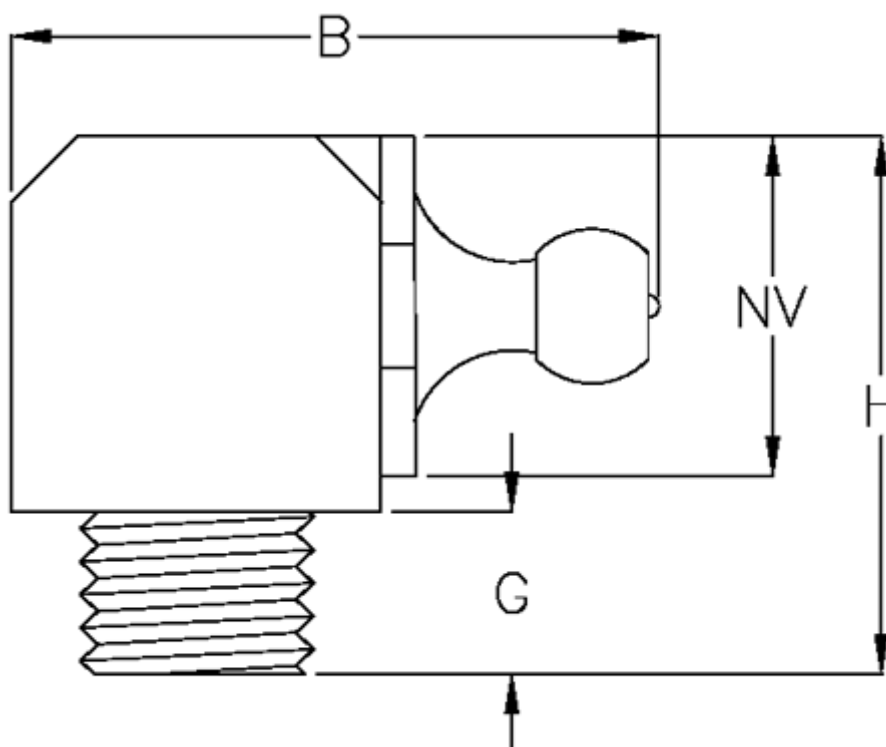

Varenummer: 530903051

Beskrivelse: KLEE keglesmørenippel DIN 71412, Type H3 rustfast
90 grader, M8x1,25

Mål

B = 18.5

G = 5.3

Gevind = M8x1,25

H = 18.0

NV = 9.0